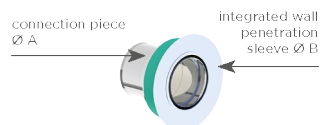

Connection piece with integrated wall sleeve

\*1

EWPV757Ø-Ø							
A 100	76,00 €	A 130	78,00 €	A 160	83,00 €	A 200	86,00 €
B 080		B 080		B 080		B 080	
A 115	76,00 €	A 130	80,00 €	A 160	84,00 €	A 200	88,00 €
B 080		B 100		B 100		B 100	
A 120	78,00 €	A 150	81,00 €	A 180	83,00 €		
B 080		B 080		B 080		B 080	
A 120	80,00 €	A 150	81,00 €	A 180	84,00 €		
B 100		B 100		B 100		B 100	