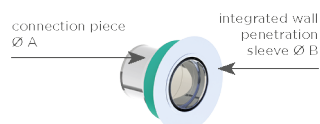

Connection piece with integrated wall sleeve

\*1

EWPV757Ø-Ø							
A 100	76,00 €	A 130	78,00 €	A 160	83,00 €	A 200	86,00 €
B 080		B 080		B 080		B 080	
A 115	76,00 €	A 130	80,00 €	A 160	84,00 €	A 200	88,00 €
B 080		B 100		B 100		B 100	
A 120	78,00 €	A 150	81,00 €	A 180	83,00 €		
B 080		B 080		B 080			
A 120	80,00 €	A 150	81,00 €	A 180	84,00 €		
B 100		B 100		B 100			