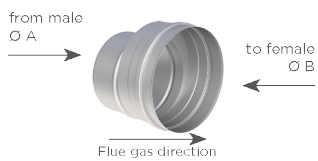

Eccentric Increaser

EWEØØEX			
A 080	106,00 €	A 160	145,00 €
B 100		B 180	
A 080	109,00 €	A 160	165,00 €
B 115		B 200	
A 100	112,00 €	A 180	165,00 €
B 120		B 200	
A 115	122,00 €	A 180	172,00 €
B 130		B 225	
A 120	130,00 €	A 200	172,00 €
B 140		B 220	
A 130	137,00 €	A 200	172,00 €
B 150		B 225	
A 140	141,00 €	A 200	184,00 €
B 160		B 250	
A 150	145,00 €	A 250	212,00 €
B 170		B 300	
A 150	145,00 €		
B 180