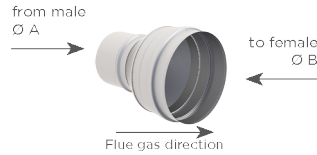

Increaser

EWEOØ

A 060	40,00 €	A 090	106,00 €	A 110	112,00 €	A 130	55,00 €	A 150	132,00 €	A 200	153,00 €
B 080		B 130		B 150		B 140		B 200		B 250	
A 060	103,00 €	A 100	51,00 €	A 115	52,00 €	A 130	55,00 €	A 150	147,00 €	A 200	167,00 €
B 115		B 115		B 130		B 150		B 250		B 300	
A 080	45,00 €	A 100	51,00 €	A 120	52,00 €	A 130	118,00 €	A 160	65,00 €	A 225	165,00 €
B 100		B 120		B 130		B 160		B 180		B 250	
A 080	103,00 €	A 100	106,00 €	A 120	52,00 €	A 130	122,00 €	A 160	132,00 €	A 250	175,00 €
B 115		B 130		B 140		B 180		B 200		B 300	
A 080	106,00 €	A 100	112,00 €	A 120	112,00 €	A 130	128,00 €	A 180	66,00 €	A 250	212,00 €
B 120		B 150		B 150		B 200		B 200		B 400	
A 080	106,00 €	A 100	120,00 €	A 120	114,00 €	A 140	59,00 €	A 180	143,00 €	A 300	199,00 €
B 130		B 180		B 160		B 150		B 225		B 350	
A 080	112,00 €	A 100	127,00 €	A 120	121,00 €	A 150	65,00 €	A 180	150,00 €	A 350	229,00 €
B 150		B 200		B 180		B 160		B 250		B 400	
A 080	120,00 €	A 110	52,00 €	A 125	52,00 €	A 150	65,00 €	A 180	165,00 €	A 400	259,00 €
B 180		B 115		B 130		B 170		B 300		B 450	
A 090	45,00 €	A 110	52,00 €	A 125	119,00 €	A 150	125,00 €	A 200	147,00 €		
B 100		B 130		B 150		B 180		B 225