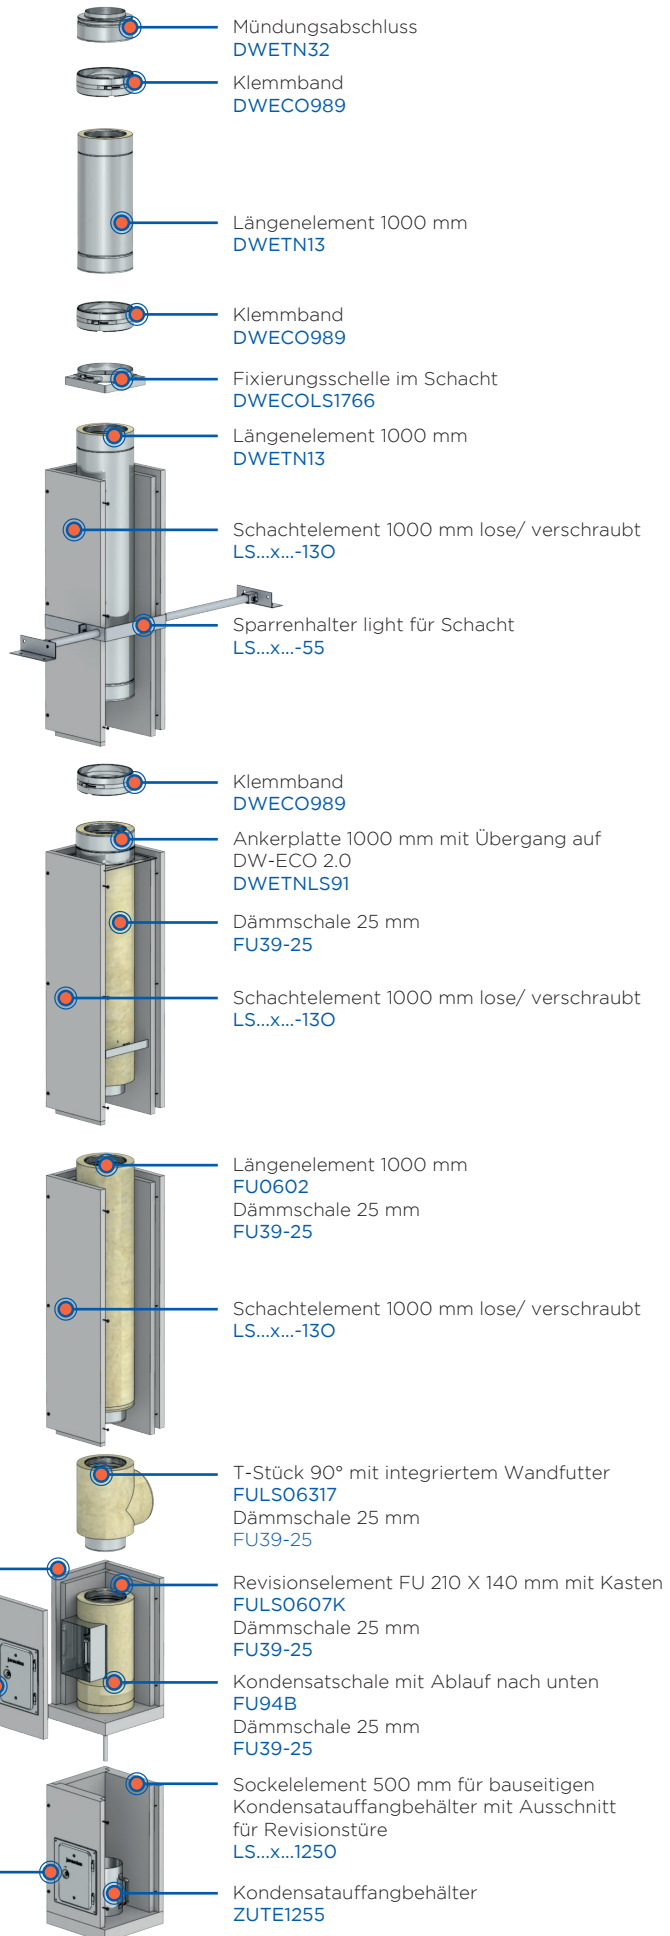

System FURADO-F PAKETVORSCHLAG 3 ALS KALKULATIONSGRUNDLAGE

DIE KAMINANLAGEN BEINHALTEN:

1 Stk.	ZUTE1255	Kondensatauffangbehälter
1 Stk.	LS...x...-1250	Sockelelement 500 mm für Kondensatauffangbehälter mit Ausschnitt für Revisionstüre
1 Stk.	LS...x...1500	Basiselement mit Ausschnitt für Revisionstüre und Bohrung für Kondensatablauf unten (Ergänzung zu LS1250)
X Stk.	LS...x...-130	Schachtelement 1000 mm lose/verschraubt
X Stk.	LS69-1	Kleber (Schlauch 1000 g)
2 Stk.	FU0960	Edelstahlkamintüre 210 x 140 mm mit Schiebestutzen 60 mm gerade inkl. Kamintüreschlüssel
1 Stk.	FU94B	Kondensatschale mit 1/2" Nippel Ablauf nach unten
1 Stk.	FU39-25	Dämmschale / Stärke 25 mm Länge 1000 mm
1 Stk.	FULS0607K	Revisionselement FU 210 X 140 mm mit Kasten
1 Stk.	FU39-25	Dämmschale / Stärke 25 mm Länge 1000 mm
1 Stk.	FULS06317	T-Stück 90° mit integriertem Wandfutter
1 Stk.	FU39-25	Dämmschale / Stärke 25 mm Länge 1000 mm
X Stk.	FU0602	Längenelement 1000 mm
X Stk.	FU39-25	Dämmschale / Stärke 25 mm Länge 1000 mm
1 Stk.	DWETNLS91	Ankerplatte 1000 mm mit Übergang auf DW-ECO 2.0
1 Stk.	DWECOLS1766	Fixierungsschelle im Schacht
2 Stk.	DWETN13	Längenelement 1000 mm
1 Stk.	LS...x...-55	Sparrenhalter light für Schacht
1 Stk.	DWETN32	Mündungsabschluss

Die erforderlichen Klemmbänder sind enthalten.