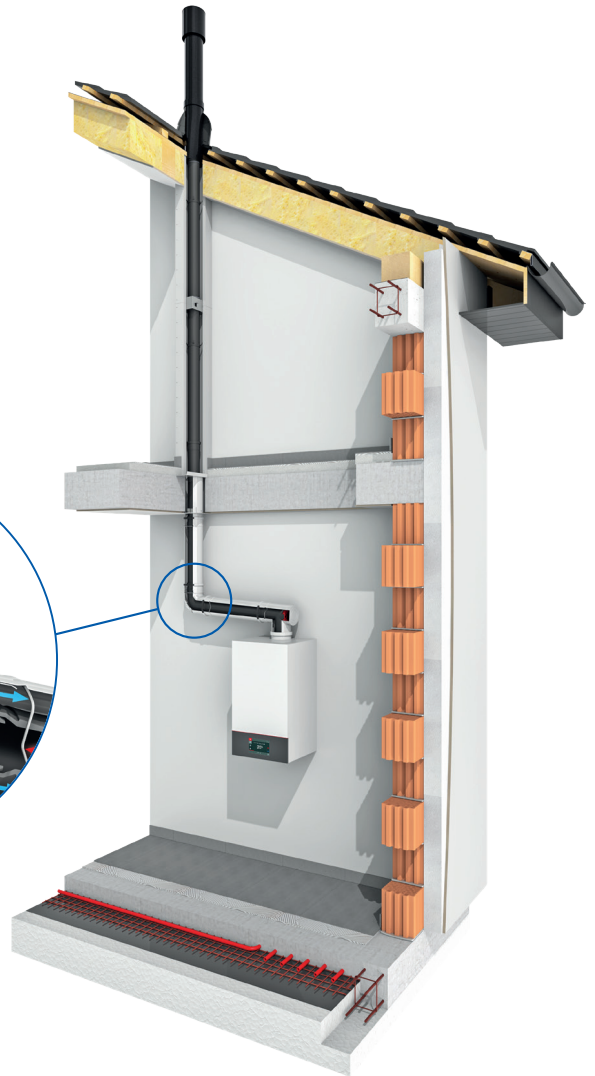

System FURADO-A-L_A30

BESCHREIBUNG

Platzsparendes Schachtsystem bestehend aus Calciumsilikat-Brandschutzplatten mit Jeremias Innenrohren aus PP (Polypropylen).

MATERIAL

Calciumsilikat-Brandschutzplatten

WANDSTÄRKE

25 mm

SCHACHTMAßE INNEN

Ø80 x 100 mm und 100 x 150 mm

FURADO-A-LA30

EIGENSCHAFTEN

- Platz- und kostensparendes Leichtbausystem
- Deckengestützter Einbau
- Handlich und montagefreundlich aufgrund des geringen Gewichtes
- Einfache Verbindung durch speziellen Steckverbinder
- Geringe Abstände zu brennbaren Bauteilen

1x Verankerungsplatte mit Anschlussrohr und Schelle, 1x PP-Rohr 500mm, 2x Sicherungswinkel inkl. Spax-Schrauben, 1x Brandschutzkleber

Rgr. PP

Grundpaket LS25 für Holzbalkendecken

1x Anschluss-Set Holzbalkendecke, 1x PP-Rohr 500mm, 2x Sicherungswinkel inkl. Spax-Schrauben, 2x Haltewinkel inkl. Spax-Schrauben, 1x Brandschutzkleber

Sparrenhalter light

Terminal vertikal mit
eckigem Einschub
für LA30 Schacht,
unlackiert

Terminal vertikal mit
eckigem Einschub für
LA30 Schacht, weiß

Terminal vertikal mit
eckigem Einschub
für LA30 Schacht,
ziegelrot