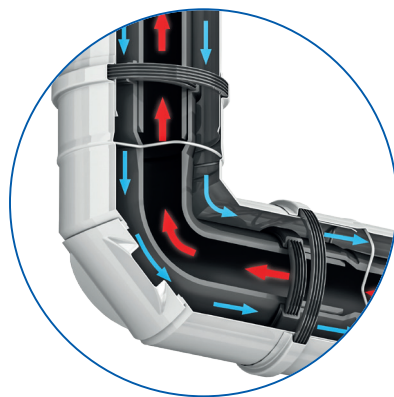

System FURADO-A-L_A30

BESCHREIBUNG

Platzsparendes Schachtsystem bestehend aus Calciumsilikat-Brandschutzplatten mit Jeremias Innenrohren aus PP (Polypropylen).

MATERIAL

Calciumsilikat-Brandschutzplatten

WANDSTÄRKE

25 mm

SCHACHTMAßE INNEN

Ø80 x 100 mm und 100 x 150 mm

FURADO-A-LA30

EIGENSCHAFTEN

- Platz- und kostensparendes Leichtbausystem
- Deckengestützter Einbau
- Handlich und montagefreundlich aufgrund des geringen Gewichtes
- Einfache Verbindung durch speziellen Steckverbinder
- Geringe Abstände zu brennbaren Bauteilen

1x Verankerungsplatte mit Anschlussrohr und Schelle, 1x PP-Rohr 500mm, 2x Sicherungswinkel inkl. Spax-Schrauben, 1x Brandschutzkleber

Rgr. PP

Grundpaket LS25 für Holzbalkendecken

1x Anschluss-Set Holzbalkendecke, 1x PP-Rohr 500mm, 2x Sicherungswinkel inkl. Spax-Schrauben, 2x Haltewinkel inkl. Spax-Schrauben, 1x Brandschutzkleber