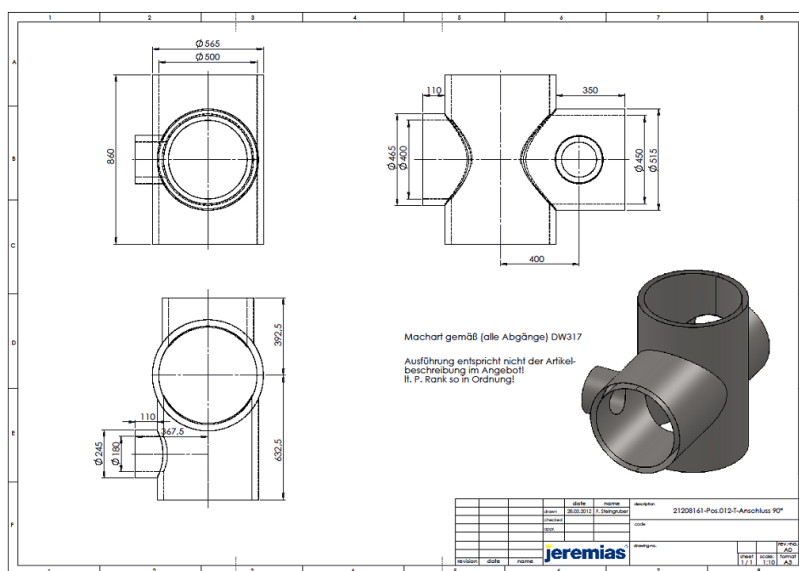

KOMPETENT, FLEXIBEL UND ERFAHREN

Im Bereich der industriellen Großbäckereien gleicht kein Projekt dem anderen. Daher ist eine detaillierte, fachlich kompetente Beratung sowie die Berücksichtigung der verschiedensten Kundenwünsche im Rahmen der Planung unerlässlich, um das richtige Rohrleitungskonzept und die bestmögliche Lösung zu erhalten.

Perfekt, wenn Sie dabei einen Partner an der Hand haben, der Ihnen flexible Lösungen für die unterschiedlichsten Anforderungen und Planungsdesigns anbieten kann. Dank der größten Produktvielfalt am Markt sind die Rohrleitungssysteme von Jeremias kompatibel mit allen auf dem Markt verfügbaren Backöfen.

Wir verfügen über langjährige Erfahrung im Bäckereibereich und haben bereits viele umfangreiche und herausfordernde Projekte verwirklicht.

ENTWICKLUNG VON SPEZIALBAUTEILEN

VORTEILE JEREMIAS:

- Hochflexible Fertigung
- Zahlreiche Sonderlösungen (Kundenanpassungen)
- Bäckereispezifische Speziabauteile
- Planungsunterstützung
- Querschnittsberechnung
- Prüffähige Schornsteinstatik
- Größte Produktvielfalt am Markt
- Entwicklung von marktorientierten Systemlösungen
- Länderspezifische Zulassungen und Aufbauberatung

JEREMIAS – WIR SIND IHR STARKER PARTNER FÜR