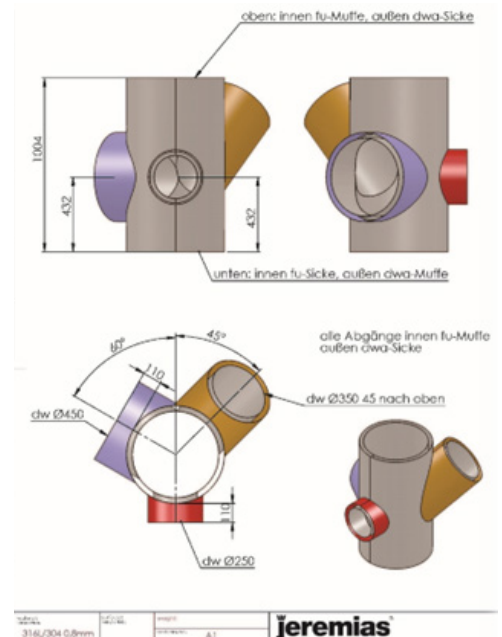

KOMPETENT, FLEXIBEL UND ERFAHREN

Im Bereich der industriellen Großbäckereien gleicht kein Projekt dem anderen. Daher ist eine detaillierte, fachlich kompetente Beratung sowie die Berücksichtigung der verschiedensten Kundenwünsche im Rahmen der Planung unerlässlich, um das richtige Rohrleitungskonzept und die bestmögliche Lösung zu erhalten.

Perfekt, wenn Sie dabei einen Partner an der Hand haben, der Ihnen flexible Lösungen für die unterschiedlichsten Anforderungen und Planungsdesigns anbieten kann. Dank der größten Produktvielfalt am Markt sind die Rohrleitungssysteme von Jeremias kompatibel mit allen auf dem Markt verfügbaren Backöfen.

Wir verfügen über langjährige Erfahrung im Bäckereibereich und haben bereits viele umfangreiche und herausfordernde Projekte verwirklicht.

ENTWICKLUNG VON SPEZIALBAUTEILEN

VORTEILE JEREMIAS:

- Hochflexible Fertigung
- Zahlreiche Sonderlösungen (Kundenanpassungen)
- Bäckereispezifische Speziabauteile
- Planungsunterstützung
- Querschnittsberechnung
- Prüffähige Schornsteinstatik
- Größte Produktvielfalt am Markt
- Entwicklung von marktorientierten Systemlösungen
- Länderspezifische Zulassungen und Aufbauberatung

JEREMIAS – WIR SIND IHR STARKER PARTNER FÜR