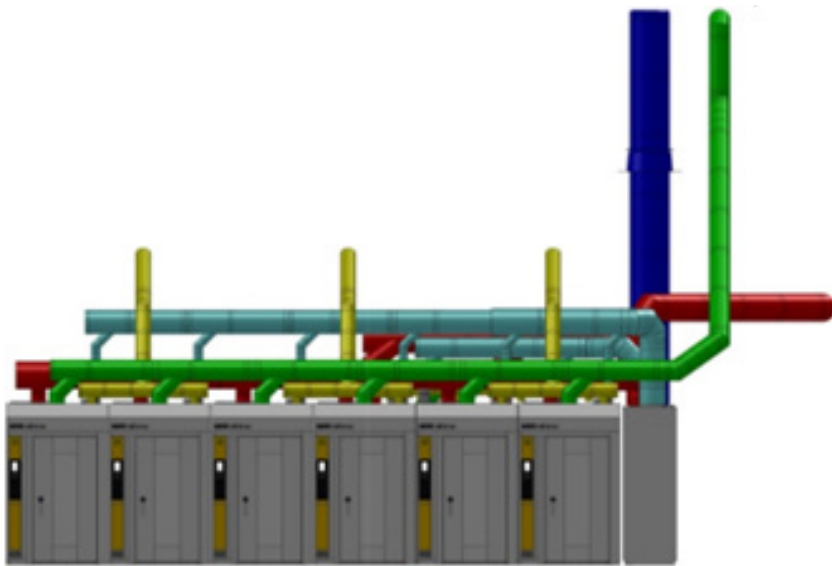

ABGAS- UND ABLUFTSYSTEME IN BÄCKEREIEN!