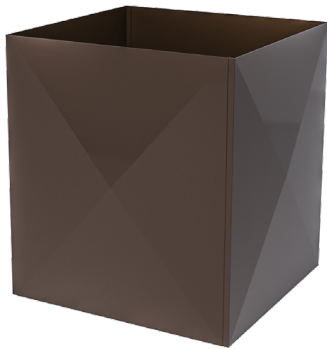

Aufpreis: + Kupfer 80 % / + Edelstahl 35 %
 Zusammenstellung: Kaminverkleidung besteht aus 4 werkseitig vernieteten Seitenteilen
 Die Seitenteile können auf Anfrage auch lose geliefert werden
 Farbe: Sepiabraun
 Material: AL Mg3 Aluminiumblech
 Umlaufender Überstand: +15mm